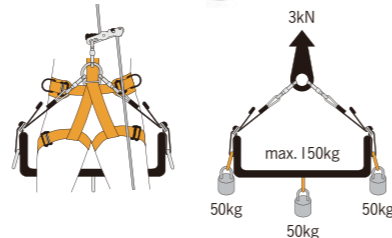

アーバンII サイズ表 (cm)

	ウエスト	レッグ
S	65~80	45~60
M/L	75~100	50~75
XL	85~130	50~75

オールブラック

オールブラック

チェストハーネス

RLチェスト

RL Chest  
¥13,000(税込¥14,300) [W0200BB](#)

サイズ:フリー (~125cm)  
重量:600g

シットワーカーと組み合わせることでフルボディハーネスのように身体を安定させることができます。

※単体での使用はできません。

ワークポジショニングシート

フランクリン

Franklin  
¥26,000(税込¥28,600)

[イエロー] [W0010YB00](#)  
[オールブラック] [W0010BB00](#)

重量:1650g  
耐荷重:150kg  
カラー:イエロー、オールブラック

ビルメン等、長時間作業に最適なワークポジショニングシート。

レスキュー

エバキュエーション・トライアングルコンビII  
Evacuation Triangle Combi II

¥18,000(税込¥19,800) [W8211BY00](#)

サイズ:45~125cm  
重量:880g  
適応体重:150kgまで

EN1497

チェアリフトやケーブルカーから救助するためのショルダーストラップ付き救助用トライアングル型ハーネス。要救助者向けのみ使用可能。

ベビーレスキューバッグ  
Baby Rescue Bag