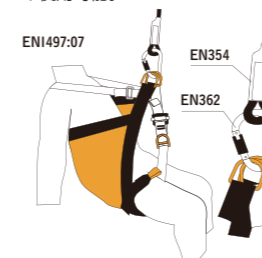

シットワーカーと組み合わせることでフルボディハーネスのように身体を安定させることができます。

※単体での使用はできません。

ワークポジショニングシート

フランクリン

Franklin  
¥26,000(税込¥28,600)

[イエロー] [W0010YB00](#)  
[オールブラック] [W0010BB00](#)

重量:1650g  
耐荷重:150kg  
カラー:イエロー、オールブラック

ビルメン等、長時間作業に最適なワークポジショニングシート。

レスキュー

エバキュエーション・トライアングルコンビII  
Evacuation Triangle Combi II

¥18,000(税込¥19,800) [W8211BY00](#)

サイズ:45~125cm  
重量:880g  
適応体重:150kgまで

EN1497

チェアリフトやケーブルカーから救助するためのショルダーストラップ付き救助用トライアングル型ハーネス。要救助者向けのみ使用可能。

ベビーレスキューバッグ  
Baby Rescue Bag

¥215,000(税込¥236,500) [W8220BR00](#)

サイズ:80x45x35cm  
重量:3300g  
適応サイズ:40~110cm  
適応体重:25kg

EN1497

乳幼児の救助用に開発されたフルジップオープン of レスキューバッグ。内側のパッドはベルクロ調整が可能で乳幼児を確実に包み込みます。メッシュの通気口と内部が確認できるクリア素材を採用。

ライカ

Laika  
¥18,000(税込¥19,800)