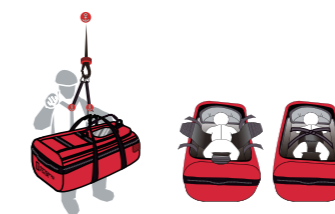

レスキュー

エバキュエーション・トライアングルコンビII  
Evacuation Triangle Combi II

¥18,000(税込¥19,800) [W8211BY00](#)

サイズ:45~125cm  
重量:880g  
適応体重:150kgまで

EN1497

チェアリフトやケーブルカーから救助するためのショルダーストラップ付き救助用トライアングル型ハーネス。要救助者向けのみ使用可能。

ベビーレスキューバッグ  
Baby Rescue Bag

¥215,000(税込¥236,500) [W8220BR00](#)

サイズ:80x45x35cm  
重量:3300g  
適応サイズ:40~110cm  
適応体重:25kg

EN1497

乳幼児の救助用に開発されたフルジップオープン of レスキューバッグ。内側のパッドはベルクロ調整が可能で乳幼児を確実に包み込みます。メッシュの通気口と内部が確認できるクリア素材を採用。

ライカ

Laika  
¥18,000(税込¥19,800)