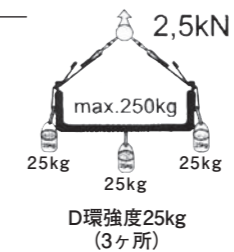

サイズ：S、M/L、XL
重量：スタンダードバックル 1100g (M/L)
スピードバックル 1400g (M/L)
カラー：スタンダード、オールブラック

CE1019 EN358 EN813

シットワーカー III サイズ表 (cm)

	ウエスト	レッグ
S	55~80	45~60
M/L	75~100	50~75
XL	85~130	50~75

※スタンダードバックルとスピードバックルのサイズは共通

アーバン II サイズ表 (cm)

	ウエスト	レッグ
S	55~80	45~60
M/L	75~100	50~75
XL	85~130	50~75

フロント

バック

ストライク
STRIKE

New!

大きなフロントアタッチメントポイントは降下器を素早く着脱しやすい形状。バックルには迅速な離脱が可能なワンタッチバックル(スピードバックル)を採用。降下がメインとなる軍、警察などの特殊部隊向け仕様です。

¥28,000 (税抜) SR0978

サイズ：S、M、L、XL
重量：580g (M)
カラー：ブラック

CE1019 EN813

ストライク サイズ表 (cm)

	ウエスト	レッグ
S	60~80	50~55
M	70~90	55~60
L	80~100	60~65
XL	90~110	65~70

スピードバックル

フロント

バック

ワークポジショニングシート

フランクリン
FRANKLIN

ビルメン等、長時間作業に最適なワークポジショニングシート。

¥21,000 (税抜) SR0765

重量：1650g
耐荷重：250kg
カラー：スタンダード
オールブラック

スタンダード

オールブラック

New Color

2,5kN
max.250kg
25kg 25kg 25kg
D環強度25kg (3ヶ所)