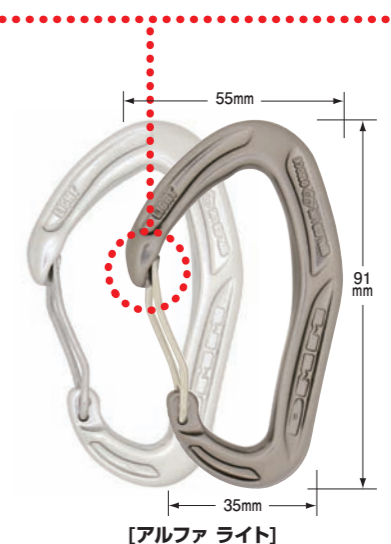

【ベントゲート】
¥1,900 (税抜) DM0446
重量: 47g ゲートオープン: 26mm
強度: 24kN ゲートオープン強度: 9kN
カラー: ブロンズ、グリーン

ウルトラ O
ULTRA O

i-Beam構造によりO型形状で25kNという強度を誇ります。クリーンノーズで引っ掛かりがなく、大量のギアをラッキングするのに最適です。

¥1,800 (税抜) DM0517
重量: 61g ゲートオープン: 24mm
強度: 25kN ゲートオープン強度: 7kN

リボルバー
REVOLVER

プーリー機能を併せ持ったカラビナです。屈曲するロープの流れをスムーズにし、レスキュー等にも有効なカラビナです。

¥6,000 (税抜) DM0428
重量: 51g ゲートオープン: 24mm
強度: 24kN ゲートオープン強度: 9kN
プーリー部分の強度: 11kN

ワイヤーゲートカラビナ

アルファ トラッド & ライト
ALPHA TRAD & LIGHT

クリッピングにストレスを感じないクリーンノーズ設計。グリッピーリッジを背部に使いきわどいクリップも容易です。クライミングシーンに合わせてTrad、Lightからお選び下さい。

【アルファトラッド】
¥2,600 (税抜) DM0459
重量: 34g ゲートオープン: 27mm
強度: 24kN ゲートオープン強度: 9kN
カラー: シルバー、ブロンズ

【アルファライト】
¥2,700 (税抜) DM0462
重量: 32g ゲートオープン: 25mm
強度: 23kN ゲートオープン強度: 9kN
カラー: シルバー、ブロンズ

5枚セット
アルファトラッド カラーバック
¥12,000 (税抜) DM0319
アルファライト カラーバック
¥12,500 (税抜) DM0322

トール
THOR

世界初となるゲートオープン強度11kNを誇るワイヤーカラビナ!

¥2,000 (税抜) DM0465
重量: 36g ゲートオープン: 27mm
強度: 28kN ゲートオープン強度: 11kN
カラー: シルバー、ブロンズ

シールド
SHIELD

盾を意味する"Shield"はゲートが包み込むようにカバーされ、独特のツイストワイヤーを採用した特許取得のカラビナです。

¥3,200 (税抜) DM0437
重量: 34g ゲートオープン: 25mm
強度: 24kN ゲートオープン強度: 10kN