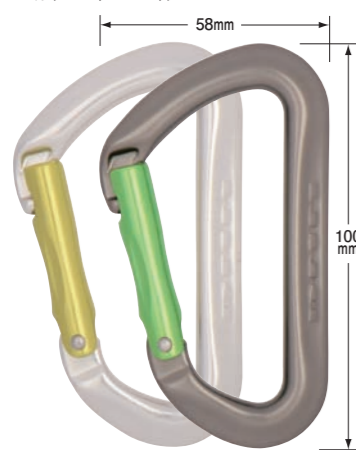

カラビナ

アルファ プロ
ALPHA PRO

アルファPRO&CLIPは堅牢かつ卓越したクリッピング性能を誇ります。PROはボルトへのクリップがし易いよう溝打ちされておりゲートが開けやすい工夫がされています。ベントゲートは新型ゲートを採用し、引っ掛かりの無いスムーズなクリップを可能にしました。

¥2,700 (税抜) DM0455
重量: 44g ゲートオープン: 22mm
強度: 24kN ゲートオープン強度: 9kN
カラー: シルバー、ブロンズ

アルファ クリップ
ALPHA CLIP

¥2,700 (税抜) DM0456
重量: 45g ゲートオープン: 25mm
強度: 24kN ゲートオープン強度: 9kN
カラー: ブロンズ、レッド

シャドー
SHADOW

i-Beam構造により強度を維持しつつ軽量化に成功したカラビナです。

【ストレートゲート】
¥2,200 (税抜) DM0512
重量: 43g ゲートオープン: 20mm
強度: 24kN ゲートオープン強度: 10kN
カラー: シルバー、ブロンズ

【ベントゲート】
¥2,200 (税抜) DM0513
重量: 43g ゲートオープン: 24mm
強度: 24kN ゲートオープン強度: 10kN
カラー: ブロンズ、パープル

エアロ
AERO

スタイリッシュなボディが特徴的なエアロはハンドリングも良く、コストパフォーマンスにも優れたカラビナです。

【ストレートゲート】
¥1,900 (税抜) DM0445
重量: 47g ゲートオープン: 20mm
強度: 24kN ゲートオープン強度: 9kN
カラー: シルバー、ブロンズ

リボルバー
REVOLVER

プーリー機能を併せ持ったカラビナです。屈曲するロープの流れをスムーズにし、レスキュー等にも有効なカラビナです。

¥6,000 (税抜) DM0428
重量: 51g ゲートオープン: 24mm
強度: 24kN ゲートオープン強度: 9kN
プーリー部分の強度: 11kN

ワイヤーゲートカラビナ

アルファ トラッド & ライト
ALPHA TRAD & LIGHT

クリッピングにストレスを感じないクリーンノーズ設計。グリッピーリッジを背部に使いきわどいクリップも容易です。クライミングシーンに合わせてTrad、Lightからお選び下さい。