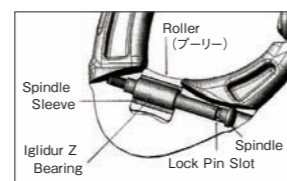

【ベントゲート】
¥1,900 (税抜) DM0446
重量: 47g ゲートオープン: 26mm
強度: 24kN ゲートオープン強度: 9kN
カラー: ブロンズ、グリーン

ウルトラ O
ULTRA O

i-Beam構造によりO型形状で25kNという強度を誇ります。クリーンノーズで引っ掛かりがなく、大量のギアをラッキングするのに最適です。

¥1,800 (税抜) DM0517
重量: 61g ゲートオープン: 24mm
強度: 25kN ゲートオープン強度: 7kN

リボルバー
REVOLVER

プーリー機能を併せ持ったカラビナです。屈曲するロープの流れをスムーズにし、レスキュー等にも有効なカラビナです。

¥6,000 (税抜) DM0428
重量: 51g ゲートオープン: 24mm
強度: 24kN ゲートオープン強度: 9kN
プーリー部分の強度: 11kN

ワイヤーゲートカラビナ

アルファ トラッド & ライト
ALPHA TRAD & LIGHT

クリッピングにストレスを感じないクリーンノーズ設計。グリッピーリッジを背部に使いきわどいクリップも容易です。クライミングシーンに合わせてTrad、Lightからお選び下さい。