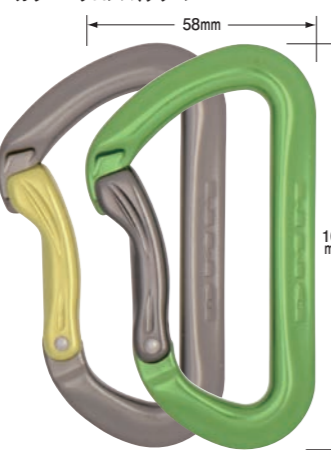

アルファ クリップ
ALPHA CLIP

¥2,700 (税抜) DM0456
重量: 45g ゲートオープン: 25mm
強度: 24kN ゲートオープン強度: 9kN
カラー: ブロンズ、レッド

シャドー
SHADOW

i-Beam構造により強度を維持しつつ軽量化に成功したカラビナです。

【ストレートゲート】
¥2,200 (税抜) DM0512
重量: 43g ゲートオープン: 20mm
強度: 24kN ゲートオープン強度: 10kN
カラー: シルバー、ブロンズ

【ベントゲート】
¥2,200 (税抜) DM0513
重量: 43g ゲートオープン: 24mm
強度: 24kN ゲートオープン強度: 10kN
カラー: ブロンズ、パープル

エアロ
AERO

スタイリッシュなボディが特徴的なエアロはハンドリングも良く、コストパフォーマンスにも優れたカラビナです。

【ストレートゲート】
¥1,900 (税抜) DM0445
重量: 47g ゲートオープン: 20mm
強度: 24kN ゲートオープン強度: 9kN
カラー: シルバー、ブロンズ

【ベントゲート】
¥1,900 (税抜) DM0446
重量: 47g ゲートオープン: 26mm
強度: 24kN ゲートオープン強度: 9kN
カラー: ブロンズ、グリーン

ウルトラ O
ULTRA O

i-Beam構造によりO型形状で25kNという強度を誇ります。クリーンノーズで引っ掛かりがなく、大量のギアをラッキングするのに最適です。

¥1,800 (税抜) DM0517
重量: 61g ゲートオープン: 24mm
強度: 25kN ゲートオープン強度: 7kN

リボルバー
REVOLVER

プーリー機能を併せ持ったカラビナです。屈曲するロープの流れをスムーズにし、レスキュー等にも有効なカラビナです。

¥6,000 (税抜) DM0428
重量: 51g ゲートオープン: 24mm
強度: 24kN ゲートオープン強度: 9kN
プーリー部分の強度: 11kN

ワイヤーゲートカラビナ

アルファ トラッド & ライト
ALPHA TRAD & LIGHT

クリッピングにストレスを感じないクリーンノーズ設計。グリッピーリッジを背部に使いきわどいクリップも容易です。クライミングシーンに合わせてTrad、Lightからお選び下さい。