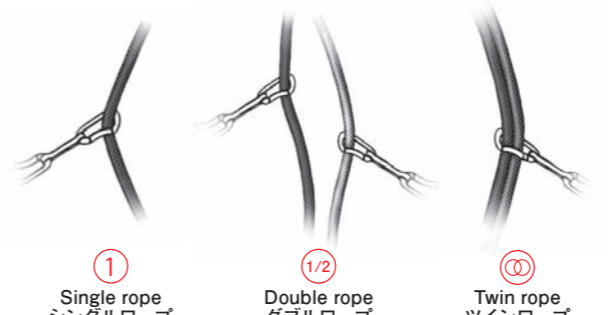

エバードライ (Everdry)
シェス(外被)のみにドライトリートメント加工が施されたロープです。スーパーエバードライ同様に濡れた場合などは水気を吸収しにくく、速乾性に優れ、硬化しない性質を持っています。

ユニコア
UNICORE

コア(芯)とシェス(外被)が融合したことでロープ内部でのズレを無くし、ロープのダブつきやピレイド時にロープを手繰る際の抵抗を軽減させます。

シャープエッジレジスタント
Sharp Edge Resistant

角度90°、エッジ角R=0.75mmのフォールテストで合格したロープでエッジでの破断を最小限に抑えます。

※2014年現在、認証機関でのテストはされておらずメーカー独自のテスト結果となります。

ミッドロープインジゲーター
MID ROPE Indicator

ロープ中央にマーキングがしてあり安全性を高めています。

HDカバー
HD Cover

高精密に編み込まれたシェス(外被)で最高のパフォーマンスを提供します!

特徴 ・平らで滑らかな表面
・ピレイドバイスとの相性が良く、ロープの繰り出しが容易
・快適なハンドリング
・摩擦を低減し、ロープの毛ばちを抑えます
・ロープ寿命の拡張を促します

パフォーム3
Perform 3

EDELWEISSは220年の経験の中でダイナミックロープに適用された3つの最新機能革新を提供します。

1. 柔軟性の改良 = デバイス等との快適性を向上
2. エネルギーの吸収 = フォール時の安全性の向上
3. 軽量化 = パフォーマンス(操作性)の向上