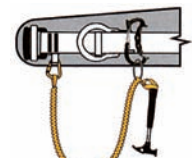

【ストレート】
¥1,400(税抜) **SR0814**
 重量: 42g
 強度: 縦/26kN
 横/8kN
 ゲートオープン/11kN
 ゲートオープン: 21mm
 ※カラーはアソートです。

【ベント】
¥1,400(税抜) **SR0815**
 重量: 42g
 強度: 縦/26kN
 横/8kN
 ゲートオープン/11kN
 ゲートオープン: 21mm
 ※カラーはアソートです。

ツールホルダー
Tool Holder

¥2,000(税抜) **SR0768**
 サイズ: 70cm(最大130cm)
 重量: 30g

作業ツールの落下を回避する為のツールホルダー。ハーネスに接続し、快適な作業を提供します。

スチールマイロン

ミニ・オーバル
Mini Oval

¥900(税抜) **SR0730**
 重量: 33g
 強度: 4kN
 ゲートオープン: 7.5mm
 太さ: 6mmφ
 カラー: シルバー

スモール・オーバル
Small Oval