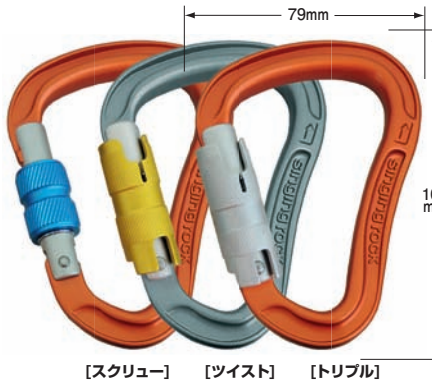

カラビナ

ヘクター **New!**
Hector

CE1019 EN12275 EN362 UIAA

【スクリュー】 【トリプル】

【スクリュー】
¥2,400(税抜) **SR0812**
 重量: 83g
 強度: 縦/30kN
 横/9kN
 ゲートオープン/8kN
 ゲートオープン: 26mm
 カラー: アソート、オールブラック

【トリプルロック】
¥2,800(税抜) **SR0813**
 重量: 89g
 強度: 縦/30kN
 横/9kN
 ゲートオープン/8kN
 ゲートオープン: 26mm
 カラー: アソート、オールブラック

ボーラ GP
Bora GP

CE1019 EN12275 EN362 UIAA

【スクリュー】

【スクリュー】
¥2,400(税抜) **SR0808**
 重量: 64g
 強度: 縦/23kN
 横/8kN
 ゲートオープン/8kN
 ゲートオープン: 22mm
 ※カラーはアソートです。

ボーラ
Bora

CE1019 EN12275 EN362 UIAA

【スクリュー】 【ツイスト】 【トリプル】

【スクリュー】
¥2,100(税抜) **SR0809**
 重量: 63g
 強度: 縦/23kN
 横/8kN
 ゲートオープン/8kN
 ゲートオープン: 22mm
 カラー: アソート、オールブラック

【ツイストロック】
¥2,600(税抜) **SR0810**
 重量: 68g
 強度: 縦/23kN
 横/8kN
 ゲートオープン/8kN
 ゲートオープン: 22mm
 カラー: アソート、オールブラック

【トリプルロック】
¥2,800(税抜) **SR0811**
 重量: 68g
 強度: 縦/23kN
 横/8kN
 ゲートオープン/8kN
 ゲートオープン: 22mm
 カラー: アソート、オールブラック

オゾン
Ozone

CE1019 EN12275 EN362

【スクリュー】 【ツイスト】 【トリプル】

【スクリュー】
¥2,300(税抜) **SR0804**
 重量: 80g
 強度: 縦/26kN
 横/10kN
 ゲートオープン/7kN
 ゲートオープン: 21mm
 カラー: アソート、オールブラック

【ツイストロック】
¥3,200(税抜) **SR0805**
 重量: 85g
 強度: 縦/26kN
 横/10kN
 ゲートオープン/7kN
 ゲートオープン: 21mm
 カラー: アソート、オールブラック