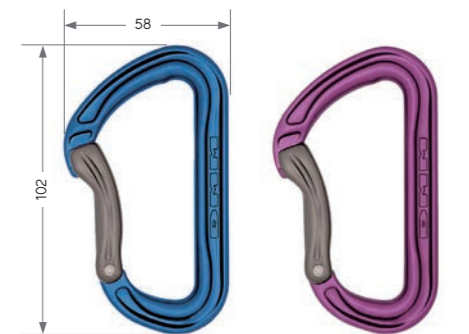

### シャドー

[ストレートゲート]  
Shadow

¥2,100(税抜)

DM0512

サイズ：102×58mm  
重量：42g  
強度：縦/24kN 横/9kN  
ゲートオープン/10kN  
ゲートオープン：20mm  
カラー：ブロンズ×ブルー  
ブロンズ×パープル

EN12275:2013 B

### シャドー

[ベントゲート]  
Shadow

¥2,100(税抜)

DM0513

サイズ：102×58mm  
重量：42g  
強度：縦/24kN 横/9kN  
ゲートオープン/10kN  
ゲートオープン：25mm  
カラー：ブルー×ブロンズ  
パープル×ブロンズ

EN12275:2013 B

### パーフェクト O [ストレートゲート] Perfect O

¥2,100(税抜)

DM0426

サイズ：95×56mm  
重量：50g  
強度：縦/24kN 横/7kN  
ゲートオープン/7kN  
ゲートオープン：19mm

EN12275:2013 B

パーフェクト O  
ストレートゲート 4 カラーパック  
Perfect O 4 Color Pack  
¥8,000(税抜) DM0427