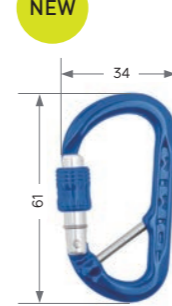

ロッキングカラビナ

リボルバー Revolver

世界初のプリー機能を併せ持ったカラビナです。緊急時に最小限のカラビナでレスキューシステムを組まなければならない時に役立ちます。

サイズ：109×60mm プリー部分強度：11kN

	重量 (g)	強度 (kN)			ゲートオープン (mm)	価格	品番
		縦	横	ゲートオープン			
スクリュゲート	63	24	8	8	16	¥6,200(税抜)	DM0522
クイックロック	69	24	8	8	15	¥7,100(税抜)	DM0523
ロックセーフ	70	24	8	8	15	¥7,400(税抜)	DM0524

EN362:2004 B EN12275:2013 B

スチールカラビナ

高強度のスチール鋼のカラビナです。

スチール・ボア HMS Steel Boa HMS

サイズ：123×76mm

EN362:2004 B
EN12275:2013 B,H

スチール・オーバル 10 Steel Oval 10

サイズ：106×56mm

EN362:2004 B
EN12275:2013 B

スチール・オフセット D Steel Offset D

サイズ：111×62mm

EN362:2004 B
EN12275:2013 B

スチール・クレッタースタイグ Steel Klettersteig

サイズ：126×76mm

EN362:2004 B
EN12275:2013 B

剛性に優れたアイビーム構造をスチールカラビナに採用。

アイビーム・スチール・ウルトラ O I-Beam Steel Ultra O

サイズ：109×66mm

EN362:2004 B
EN12275:2013 B

アイビーム・スチール・シャドー I-Beam Steel Shadow

サイズ：102×62mm

EN362:2004 B
EN12275:2013 B

ブレイマスター Belay Master

安全環の締め忘れを防ぐために、完璧に型どられたスーパーナイロンのロッキングシステムを採用した最も安全なブレイ用カラビナです。手で操作するカラビナの回転を防ぎ、常に正しいブレイポジションが得られます。

PATENTED

ブレイマスタークリップ
Belay Master Clip

¥1,200(税抜)

DM0318

サイズ：115×70mm

	重量 (g)	強度 (kN)			ゲートオープン (mm)	価格	品番
		縦	横	ゲートオープン			
スクリュゲート	93	25	10	8	20	¥4,500(税抜)	DM0336

EN362:2004 B,T EN12275:2013 B,H

カラビナ

アルファスポーツは堅牢かつ卓越したクリッピング性能を誇ります。ストレートゲートはアンカーボルトへのクリップがしやすいよう溝打ちされておりゲートが開けやすい工夫がされています。ベントゲートは引っかかりの無いスムーズなクリップを可能にしました。

アルファスポーツ

[ストレートゲート]
Alpha Sport

¥2,600(税抜)

DM0455

サイズ：102×61mm
重量：46g
強度：縦/24kN 横/8kN
ゲートオープン/9kN
ゲートオープン：22mm
カラー：ブロンズ×ライム
ブロンズ×レッド

EN12275:2013 B

アルファスポーツ

[ベントゲート]
Alpha Sport

¥2,600(税抜)

DM0456

サイズ：102×61mm
重量：46g
強度：縦/24kN 横/8kN
ゲートオープン/9kN
ゲートオープン：25mm
カラー：ライム×ブロンズ
レッド×ブロンズ

EN12275:2013 B

I-Beamにより強度を維持しつつ軽量化に成功したカラビナです。

シャドー

[ストレートゲート]
Shadow

¥2,100(税抜)

DM0512

サイズ：102×58mm
重量：42g
強度：縦/24kN 横/9kN
ゲートオープン/10kN
ゲートオープン：20mm
カラー：ブロンズ×ブルー
ブロンズ×パープル