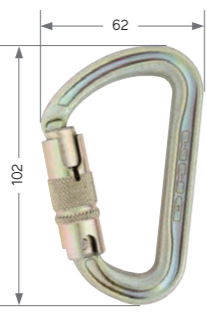

### スチール・クレッタースタイグ Steel Klettersteig

サイズ：126×76mm

EN362:2004 B  
EN12275:2013 B

スチール・オフセット D

スチール・クレッタースタイグ

剛性に優れたアイビーム構造をスチールカラビナに採用。

アイビーム・スチール・ウルトラ O

アイビーム・スチール・シャドー

### アイビーム・スチール・ウルトラ O I-Beam Steel Ultra O

サイズ：109×66mm

EN362:2004 B  
EN12275:2013 B

### ブレイマスター Belay Master

安全環の締め忘れを防ぐために、完璧に型どられたスーパーナイロンのロッキングシステムを採用した最も安全なブレイ用カラビナです。手で操作するカラビナの回転を防ぎ、常に正しいブレイポジションが得られます。

PATENTED

ブレイマスタークリップ  
Belay Master Clip

¥1,200(税抜)

DM0318

サイズ：115×70mm

	重量 (g)	強度 (kN)			ゲートオープン (mm)	価格	品番
		縦	横	ゲートオープン			
スクリュゲート	93	25	10	8	20	¥4,500(税抜)	DM0336