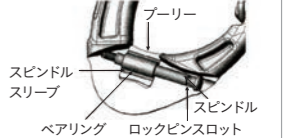

### リボルバー Revolver

¥5,900(税抜)

DM0428

サイズ：103×59mm  
重量：51g  
強度：縦/24kN 横/7kN  
ゲートオープン/9kN  
プリー部分/11kN  
ゲートオープン：24mm

EN12275:2013 B

プリー機能を併せ持ったカラビナです。屈曲するロープの流れをスムーズにし、レスキュー等にも有効なカラビナです。