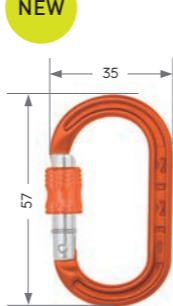

アクセサリカラビナ

NEW