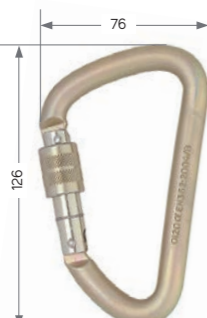

スチール・クレッタースタイグ