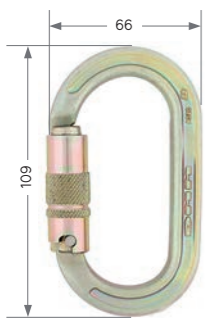

### スチール・クレッタースタイグ Steel Klettersteig

サイズ：126×76mm

EN362:2004 B  
EN12275:2013 B

スチール・オフセット D

スチール・クレッタースタイグ

剛性に優れたアイビーム構造をスチールカラビナに採用。

アイビーム・スチール・ウルトラ O

アイビーム・スチール・シャドー

### アイビーム・スチール・ウルトラ O I-Beam Steel Ultra O

サイズ：109×66mm

EN362:2004 B  
EN12275:2013 B

### ブレイマスター Belay Master

安全環の締め忘れを防ぐために、完璧に型どられたスーパーナイロンのロッキングシステムを採用した最も安全なブレイ用カラビナです。手で操作するカラビナの回転を防ぎ、常に正しいブレイポジションが得られます。

PATENTED

ブレイマスタークリップ  
Belay Master Clip

¥1,200(税抜)

DM0318

サイズ：115×70mm

	重量 (g)	強度 (kN)			ゲートオープン (mm)	価格	品番
		縦	横	ゲートオープン			
スクリュゲート	93	25	10	8	20	¥4,500(税抜)	DM0336