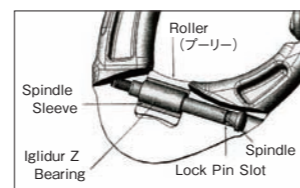

¥6,000 (税抜) **DM0428**

重量: 51g
強度: 縦/24kN
横/7kN
ゲートオープン/9kN
プーリー部分/11kN
ゲートオープン: 24mm

1kN=約100kg