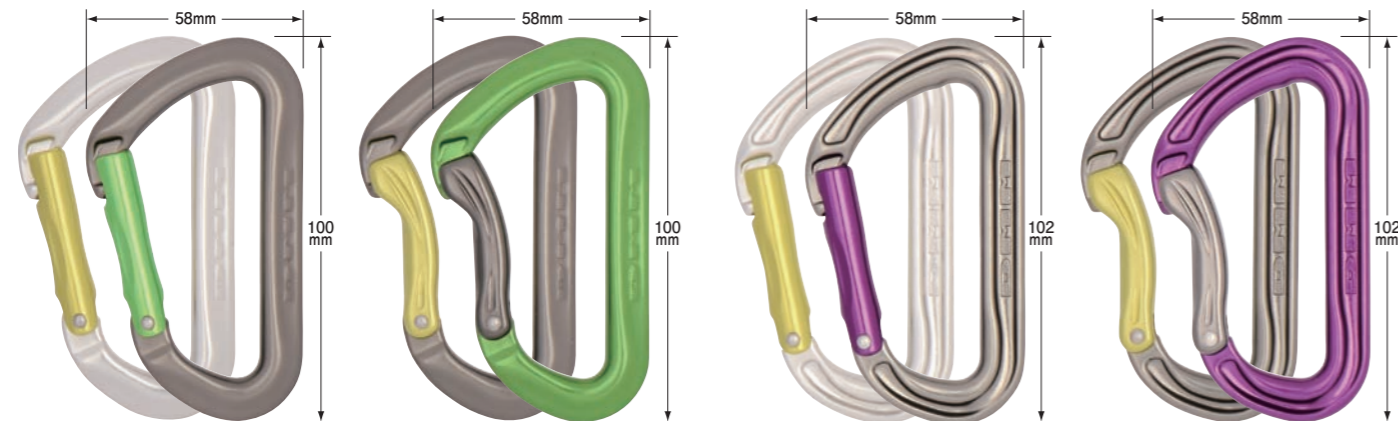

カラビナ

アルファ プロ&クリップ
Alpha PRO & CLIP

アルファPRO&CLIPは堅牢かつ卓越したクリッピング性能を誇ります。PROはボルトへのクリップがし易いよう溝打ちされておりゲートが開けやすい工夫がされています。ベントゲートは新型ゲートを採用し、引っ掛かりの無いスムーズなクリップを可能にしました。

[アルファ プロ]

¥2,700 (税抜) **DM0455**
重量: 44g
強度: 縦/24kN
横/8kN
ゲートオープン/9kN
ゲートオープン: 22mm
カラー: シルバー、ブロンズ

[アルファ クリップ]

¥2,700 (税抜) **DM0456**
重量: 45g
強度: 縦/24kN
横/8kN
ゲートオープン/9kN
ゲートオープン: 25mm
カラー: ブロンズ、レッド

エアロ
Aero

スタイリッシュなボディが特徴的なエアロはハンドリングも良く、コストパフォーマンスにも優れたカラビナです。

シャドー
Shadow

I-Beamにより強度を維持しつつ軽量化に成功したカラビナです。

[ストレートゲート]

¥1,900 (税抜) **DM0445**
重量: 47g
強度: 縦/24kN
横/8kN
ゲートオープン/9kN
ゲートオープン: 26mm
カラー: シルバー、ブロンズ

[ベントゲート]

¥1,900 (税抜) **DM0446**
重量: 47g
強度: 縦/24kN
横/8kN
ゲートオープン/9kN
ゲートオープン: 26mm
カラー: ブロンズ、グリーン

[ストレートゲート]

I-Beam構造によりO型形状で25kNという強度を誇ります。クリーンノーズで引っ掛かりがなく、大量のギアをラッキングするのも最適です。

リボルバー
Revolver

プーリー機能を併せ持ったカラビナです。屈曲するロープの流れをスムーズにし、レスキュー等にも有効なカラビナです。

¥1,800 (税抜) **DM0517**

重量: 61g
強度: 縦/25kN
横/12kN
ゲートオープン/7kN
ゲートオープン: 24mm