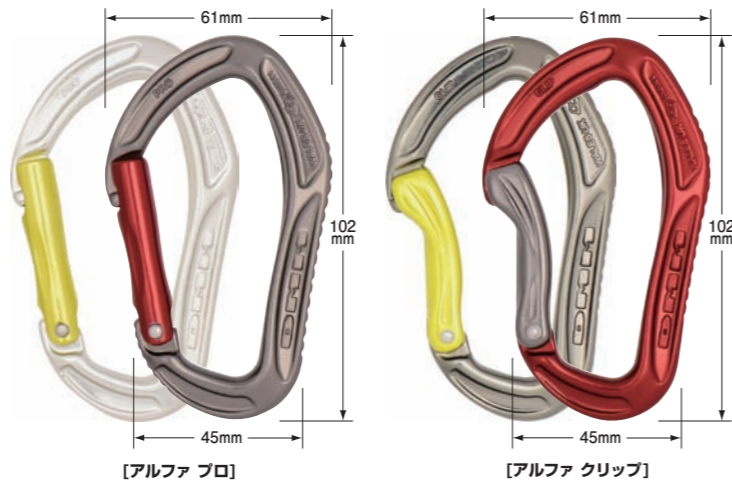

カラビナ

アルファ プロ&クリップ
Alpha PRO & CLIP

アルファPRO&CLIPは堅牢かつ卓越したクリッピング性能を誇ります。PROはボルトへのクリップがし易いよう溝打ちされておりゲートが開けやすい工夫がされています。ベントゲートは新型ゲートを採用し、引っ掛かりの無いスムーズなクリップを可能にしました。

[アルファ プロ]

¥2,700 (税抜) **DM0455**
重量: 44g
強度: 縦/24kN
横/8kN
ゲートオープン/9kN
ゲートオープン: 22mm
カラー: シルバー、ブロンズ

[アルファ クリップ]

¥2,700 (税抜) **DM0456**
重量: 45g
強度: 縦/24kN
横/8kN
ゲートオープン/9kN
ゲートオープン: 25mm
カラー: ブロンズ、レッド

エアロ
Aero

スタイリッシュなボディが特徴的なエアロはハンドリングも良く、コストパフォーマンスにも優れたカラビナです。

シャドー
Shadow

I-Beamにより強度を維持しつつ軽量化に成功したカラビナです。

[ストレートゲート]

¥1,900 (税抜) **DM0445**
重量: 47g
強度: 縦/24kN
横/8kN
ゲートオープン/9kN
ゲートオープン: 26mm
カラー: シルバー、ブロンズ

[ベントゲート]

¥1,900 (税抜) **DM0446**
重量: 47g
強度: 縦/24kN
横/8kN
ゲートオープン/9kN
ゲートオープン: 26mm
カラー: ブロンズ、グリーン

[ストレートゲート]

All Round

トール
Thor

ワイヤーゲートでは世界初となるゲートオープン強度11kNを誇るワイヤーカラビナ!

¥2,000 (税抜) **DM0465**

重量: 36g
強度: 縦/28kN
横/7kN
ゲートオープン/11kN
ゲートオープン: 25mm
カラー: シルバー、ブロンズ

アルファ トラッド
Alpha Trad

アルファライトをひと回り大きくしたハンドリングの良いオールラウンドワイヤーゲートカラビナ。