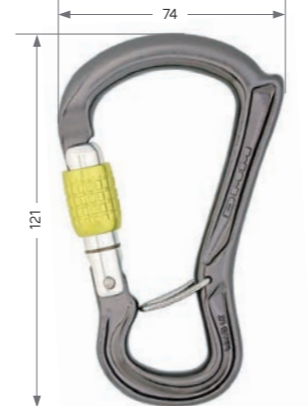

### ファントム HMS

Phantom HMS

超軽量HMS型ロックンカラビナ。クライミングでのビレイヤリギングに最適な手のひらサイズのコンパクトカラビナです。

サイズ：96×71mm

	重量 (g)	強度 (kN)			ゲートオープン (mm)	価格	品番
		縦	横	ゲートオープン			
スクリュゲート	51	25	9	7	20	¥3,500(税抜)	DM0554
クイックロック	61	25	9	7	19	¥4,500(税抜)	DM0555
ロックセーフ	62	25	9	7	19	¥4,700(税抜)	DM0556

### セロス

Ceros

独特の形状をしたセロスは、クライミングハーネスのビレイループ内でのカラビナの回転を防ぐほか、カラビナ上部に設けた突起(角)によりビレイデバイスの回り込みを抑えることができます。

サイズ：121×74mm

	重量 (g)	強度 (kN)			ゲートオープン (mm)	価格	品番
		縦	横	ゲートオープン			
スクリュゲート	86	25	7	7	20	¥4,000(税抜)	DM0630
クイックロック	92	25	7	7	19	¥4,800(税抜)	DM0631
ロックセーフ	93	25	7	7	19	¥5,000(税抜)	DM0632