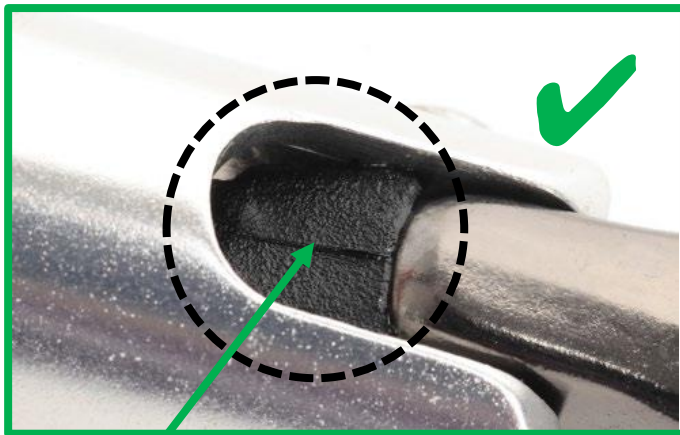

ゲートプッシャーはカラビナの内側にあります。
ゲート基部の凹部で確認することができます。

緑の枠の写真にある通り、真ん中にラインが入ったものは正常に機能します。ラインの無いものはゲートプッシャーが機能しない恐れがありますのでリコール対応製品となります。

※視覚的に確認するために光量の多い場所で確認をして下さい。

ラインがあるため、リコール対応製品
ではありません。