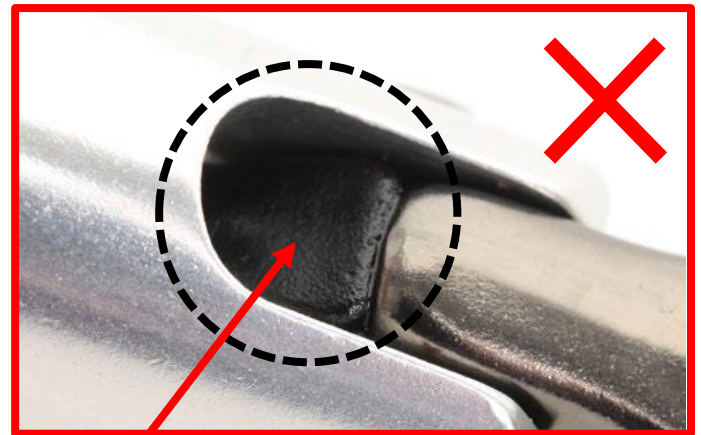

ラインが無い場合、正常に機能しない
恐れがあります。
直ちに使用を中止してください。

※視覚的に確認が出来ない場合は、株式会社ケーイーエムまでご連絡をお願いいたします。

2015年9月15日現在、交換品につきましては即時対応できない製品がございます。

DMM社からの対応品が届き次第、随時対応させていただきます。

なお、該当製品の送付先につきましては下記住所までお願いいたします。

該当製品を使用されておりますお客様には大変ご不便をおかけいたしますが、なにとぞご協力のほどお願い申し上げます。

日本輸入総代理店 **株式会社ケーイーエム**
〒337-0008 埼玉県さいたま市見沼区春岡 3-48-4
TEL 048-687-8255 FAX 048-687-8265
E-mail info@kemjapan.com URL www.kemjapan.com