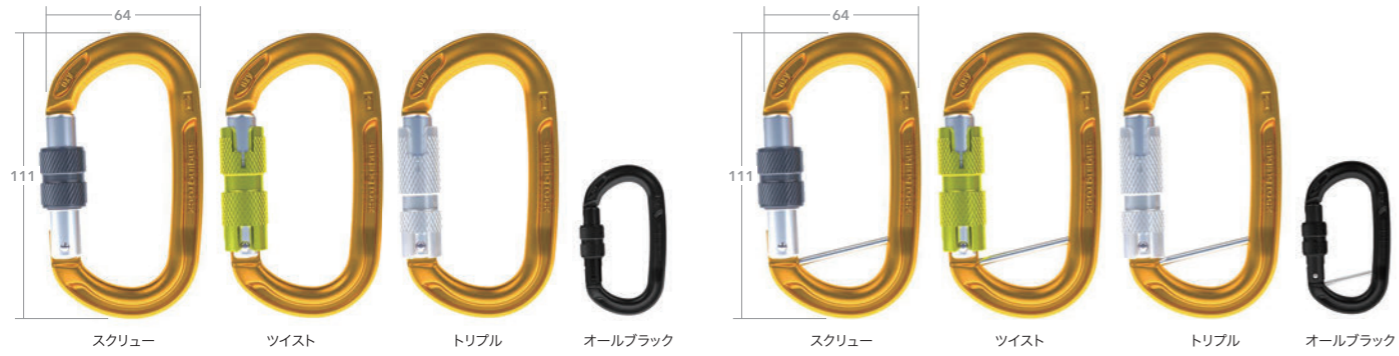

カラビナ

OXY

ホットホージー & アイビーム構造を採用し、強度と剛性はそのままに軽量化されました。回転防止のキャプティブバー付きも選択可。キャプティブバーはカラビナを適切な向きにキープします。キャプティブバーは着脱可能。

オキシ

サイズ: 111×64mm カラー: ゴールド、オールブラック EN12275 EN362

	重量 (g)	強度 (kN)		ゲートオープン (mm)	価格	品番	
		縦	横			ゴールド	オールブラック
スクリュー	74	26	8	7 21	¥2,600 (税込¥2,860)	K0122EE05	K0122BB05
ツイストロック	81	26	8	7 21	¥3,500 (税込¥3,850)	K0122EE06	K0122BB06
トリプルロック	81	26	8	7 21	¥3,700 (税込¥4,070)	K0122EE07	K0122BB07

オキシ BC

サイズ: 111×64mm カラー: ゴールド、オールブラック EN12275 EN362

	重量 (g)	強度 (kN)		ゲートオープン (mm)	価格	品番	
		縦	横			ゴールド	オールブラック
スクリュー	76	26	8	7 21	¥2,900 (税込¥3,190)	K0123EC05	K0123BC05
ツイストロック	83	26	8	7 21	¥3,800 (税込¥4,180)	K0123EC06	K0123BC06
トリプルロック	83	26	8	7 21	¥4,000 (税込¥4,400)	K0123EC07	K0123BC07

リング

Ringo ¥3,600 (税込¥3,960) K7002BX46  
 サイズ: 内径/46mm 外径/71.6mm  
 重量: 75g  
 強度: 20kN  
 ゲート開口幅: 10mm  
 EN362 class M  
 アーボリスト/ロープ高所作業向けのハーネスにも接続可能なリング状コネクター。縫製処理されたランヤード等にも接続が可能で、頻りに着脱を行わない半永続的な接続箇所に使用できます。

工具を使わず取り付けが可能。ワイヤーゲートをスパイン側に固定し、開放したままでの使用も可能。PPEとしての使用は不可。  
 ※クライミング用カラビナではありません。

アクセサリカラビナ

ミニ・ペアカラビナ

Mini Pear Carabiner ¥700 (税込¥770) K5052EE00  
 重量: 16g  
 ゲートオープン: 11mm  
 鍵などを携帯するためのアクセサリカラビナ。  
 ※クライミング用カラビナではありません。  
 ※カラーはアソートです。