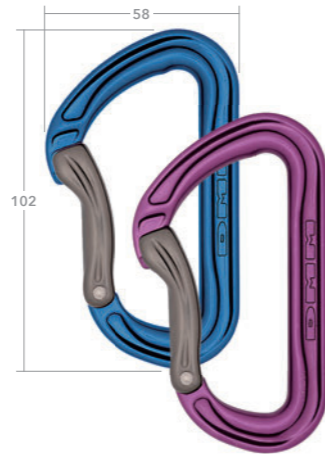

## Alpha Sport

アルファスポーツは堅牢かつ卓越したクリッピング性能を誇ります。ストレートゲートはアンカーボルトへのクリップがしやすいよう溝打ちされておりゲートが開けやすい工夫がされています。ベントゲートは引っかきの無いスムーズなクリップを可能にしました。

**アルファスポーツ [ストレートゲート]**  
Alpha Sport  
¥3,000 (税込¥3,300) [A521](#)  
サイズ: 102×61mm  
重量: 46g  
強度: 縦/24kN 横/8kN ゲートオープン/9kN  
ゲートオープン: 22mm  
カラー: チタニウム×ライム、チタニウム×レッド  
EN12275:2013 B UIAA121:2009

**アルファスポーツ [ベントゲート]**  
Alpha Sport  
¥3,000 (税込¥3,300) [A526](#)  
サイズ: 102×61mm  
重量: 46g  
強度: 縦/24kN 横/8kN ゲートオープン/9kN  
ゲートオープン: 25mm  
カラー: ライム×チタニウム、レッド×チタニウム  
EN12275:2013 B UIAA121:2009

## Shadow

I-Beamにより強度を維持しつつ軽量化に成功したカラビナです。

**シャドー [ストレートゲート]**  
Shadow  
¥2,600 (税込¥2,860) [A301](#)  
サイズ: 102×58mm  
重量: 42g  
強度: 縦/24kN 横/9kN ゲートオープン/10kN  
ゲートオープン: 20mm  
カラー: チタニウム×ブルー、チタニウム×パープル  
EN12275:2013 B UIAA121:2009

ロープやアンカーの引っ掛かりの少ないクリーンノーズ。ボディはロープの当たる箇所のアールを最適化し、ダメージを最小限にします。

超軽量  
28g

**ファントム**  
Phantom  
¥2,600 (税込¥2,860) [A318](#)  
サイズ: 89×52mm  
重量: 28g  
強度: 縦/23kN 横/7kN ゲートオープン/9kN  
ゲートオープン: 21mm  
カラー: オレンジ、マットグレー  
EN12275:2013 B UIAA121:2009