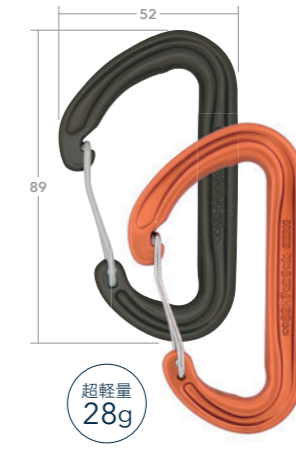

メジャーアキスで24kNを誇るO型カラビナ。シンメトリーで扱いやすく、大量のギアを必要とするビッグウォールクライミングやロープアクセスでのラッキング用カラビナとして最適です。

**パーフェクト O [ストレートゲート]**  
4カラーパック  
¥9,500 (税込¥10,450)  
[A591-P4](#)

**エーテル**  
Aether  
¥3,300 (税込¥3,630) [A498](#)  
サイズ: 91×53mm  
重量: 28g  
強度: 縦/21kN 横/8kN ゲートオープン/8kN  
ゲートオープン: 23mm  
カラー: ターコイズ、マットグレー  
EN12275:2013 B

ロープやアンカーの引っ掛かりの少ないクリーンノーズ。ボディはロープの当たる箇所のアールを最適化し、ダメージを最小限にします。

超軽量  
28g

**ファントム**  
Phantom  
¥2,600 (税込¥2,860) [A318](#)  
サイズ: 89×52mm  
重量: 28g  
強度: 縦/23kN 横/7kN ゲートオープン/9kN  
ゲートオープン: 21mm  
カラー: オレンジ、マットグレー  
EN12275:2013 B UIAA121:2009

大きなゲート開口部と狭いノーズによりウォールDOは複雑なアンカーから小さなベグまで何にでもクリップできます。豊富なカラーオプションにより、ギアの区別やラッキングをスムーズに行えます。

**リボルバー**  
Revolver  
¥7,500 (税込¥8,250) [A238](#)  
サイズ: 103×59mm  
重量: 51g  
強度: 縦/24kN 横/7kN ゲートオープン/9kN  
プーリー部分/11kN  
ゲートオープン: 24mm  
カラー: ライム、マットグレー  
EN12275:2013 B UIAA121:2009