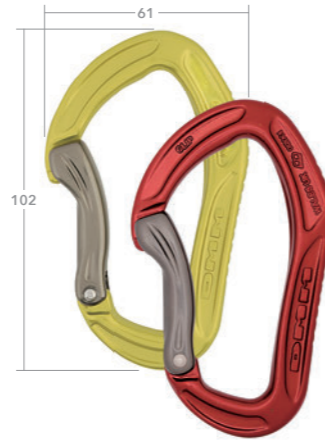

## Alpha Sport

アルファスポーツは堅牢かつ卓越したクリッピング性能を誇ります。ストレートゲートはアンカーボルトへのクリップがしやすいよう溝打ちされておりゲートが開けやすい工夫がされています。ベントゲートは引っかきの無いスムーズなクリップを可能にしました。

**アルファスポーツ [ストレートゲート]**  
Alpha Sport  
¥3,000 (税込¥3,300) [A521](#)  
サイズ: 102×61mm  
重量: 46g  
強度: 縦/24kN 横/8kN ゲートオープン/9kN  
ゲートオープン: 22mm  
カラー: チタニウム×ライム、チタニウム×レッド  
EN12275:2013 B UIAA121:2009

**アルファスポーツ [ベントゲート]**  
Alpha Sport  
¥3,000 (税込¥3,300) [A526](#)  
サイズ: 102×61mm  
重量: 46g  
強度: 縦/24kN 横/8kN ゲートオープン/9kN  
ゲートオープン: 25mm  
カラー: ライム×チタニウム、レッド×チタニウム  
EN12275:2013 B UIAA121:2009

## Shadow

I-Beamにより強度を維持しつつ軽量化に成功したカラビナです。

**シャドー [ストレートゲート]**  
Shadow  
¥2,600 (税込¥2,860) [A301](#)  
サイズ: 102×58mm  
重量: 42g  
強度: 縦/24kN 横/9kN ゲートオープン/10kN  
ゲートオープン: 20mm  
カラー: チタニウム×ブルー、チタニウム×パープル  
EN12275:2013 B UIAA121:2009

ロープやアンカーの引っ掛かりの少ないクリーンノーズ。ボディはロープの当たる箇所のアールを最適化し、ダメージを最小限にします。

超軽量  
28g

**ファントム**  
Phantom  
¥2,600 (税込¥2,860) [A318](#)  
サイズ: 89×52mm  
重量: 28g  
強度: 縦/23kN 横/7kN ゲートオープン/9kN  
ゲートオープン: 21mm  
カラー: オレンジ、マットグレー  
EN12275:2013 B UIAA121:2009