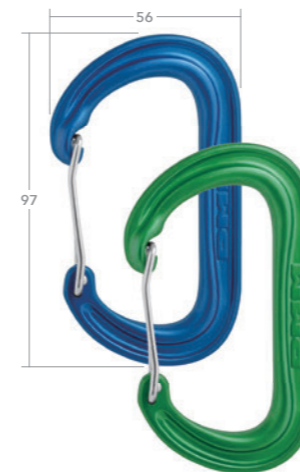

ロープやアンカーの引っ掛かりの少ないクリーンノーズ。ボディはロープの当たる箇所のアールを最適化し、ダメージを最小限にします。

超軽量  
28g

**ファントム**  
Phantom  
¥2,600 (税込¥2,860) [A318](#)  
サイズ: 89×52mm  
重量: 28g  
強度: 縦/23kN 横/7kN ゲートオープン/9kN  
ゲートオープン: 21mm  
カラー: オレンジ、マットグレー  
EN12275:2013 B UIAA121:2009

人間工学に基づいたアルファワイヤーはグリップ感とクリッピング性に優れたオールラウンドカラビナです。

**スペクター**  
Spectre  
¥2,100 (税込¥2,310) [A358](#)  
サイズ: 97×56mm  
重量: 33g  
強度: 縦/24kN 横/8kN ゲートオープン/9kN  
ゲートオープン: 23mm  
カラー: ブルー、マットグレー  
EN12275:2013 B UIAA121:2009

クラシックなオールラウンドワイヤーゲートカラビナ。グローブをした手でも十分クリップが可能で大きなサイズです。

**スペクター**  
6カラーパック  
¥12,000 (税込¥13,200)  
[A358-P6](#)

**ウォールDO**  
Wall DO  
¥2,300 (税込¥2,530) [A408](#)  
サイズ: 97×56mm  
重量: 37g  
強度: 縦/23kN 横/9kN ゲートオープン/7kN  
カラー: ブルー、グリーン、ライム、マットグレー、オレンジ、ピンク、パープル、レッド、ターコイズ  
EN12275:2013 B

大きなゲート開口部と狭いノーズによりウォールDOは複雑なアンカーから小さなベグまで何にでもクリップできます。豊富なカラーオプションにより、ギアの区別やラッキングをスムーズに行えます。

**リボルバー**  
Revolver  
¥7,500 (税込¥8,250) [A238](#)  
サイズ: 103×59mm  
重量: 51g  
強度: 縦/24kN 横/7kN ゲートオープン/9kN  
プーリー部分/11kN  
ゲートオープン: 24mm  
カラー: ライム、マットグレー  
EN12275:2013 B UIAA121:2009