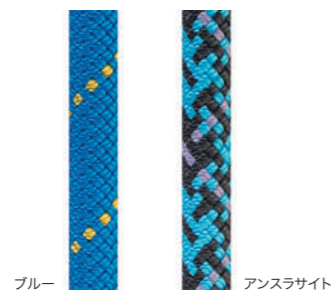

ESSENTIAL Line

エッセンシャルラインシリーズは、高い性能とコストパフォーマンスを実現するために開発された新シリーズです。

フラッシュライト II 10mm

FLASHLIGHT II 10mm 1 シングル

耐久性・ハンドリング・ビレイの快適さに優れた、安定感のあるロープです。

C2P10 カラー: レッド、アンスラサイト

30m	¥13,000 (税込¥14,300)
40m	¥15,000 (税込¥16,500)
50m	¥18,000 (税込¥19,800)
60m	¥22,000 (税込¥24,200)
70m	¥26,000 (税込¥28,600)

CE EN892 UIAA

ロックライト II 9.8mm

ROCKLIGHT II 9.8mm 1 シングル

性能のバランスに優れ、扱いやすいのでエントリーユーザーにもオススメです。

C2P98 カラー: ブルー、アンスラサイト

30m	¥13,000 (税込¥14,300)
40m	¥15,000 (税込¥16,500)
50m	¥18,000 (税込¥19,800)
60m	¥22,000 (税込¥24,200)
70m	¥26,000 (税込¥28,600)