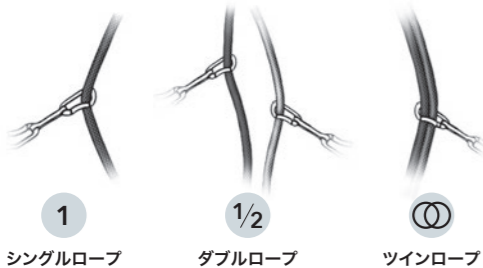

ダイナミックロープ

SHARP EDGE RESCUE

救助活動に適した高強度のダイナミックロープ。
EDELWEISS 社独自の鋭角破断テストを実施クリアしています。

マグネティック 11.0mm
Magnetic

1 シングル

UIAA 耐壁落回数 15 回という高い耐久性能を誇る信頼性の高いダイナミックロープ。レスキューやワークでも人気の高いロープです。

C3A11 カラー：オレンジ

50m	¥45,000 (税込¥49,500)
100m	¥90,000 (税込¥99,000)
200m	¥180,000 (税込¥198,000)

CE EN892 UIAA

ジオス 10.5mm
Geos

1 シングル

シャープエッジレジスタント (岩角テスト) に合格した耐久性の高いダイナミックロープ。あらゆるクライミングからレスキューシーンにも対応。

C3A105 カラー：グリーン

50m	¥43,000 (税込¥47,300)
100m	¥86,000 (税込¥94,600)
200m	¥172,000 (税込¥189,200)

CE EN892 UIAA

EDELWEISS ロープタイプ

EDELWEISS ロープコンセプト

スーパーエバードライ

コア (芯)、シース (外被) とともに全ての繊維にドライトリートメント加工を施したロープです。湿気や水気を吸収しにくく、速乾性に優れ、さらに極寒では凍結しにくく、硬化しない性質を持っています。

エバードライ

シース (外被) のみにドライトリートメント加工が施されたロープです。スーパーエバードライ同様に濡れた場合などは水気を吸収しにくく、速乾性に優れ、硬化しない性質を持っています。

ユニコア

コア (芯) とシース (外被) を融合したことでロープ内部でのズレがなくなり、ロープのダブつきやビレイ時にロープを手繰る際の抵抗を軽減させます。

パフォーマンス 3

EDELWEISS 社が 220 年の経験の中でダイナミックロープに適用させた 3 つの革新的機能。

- 柔軟性の改良 = デバイス等との快適性を向上
- エネルギーの吸収 = フォール時の安全性の向上
- 軽量化 = パフォーマンス (操作性) の向上